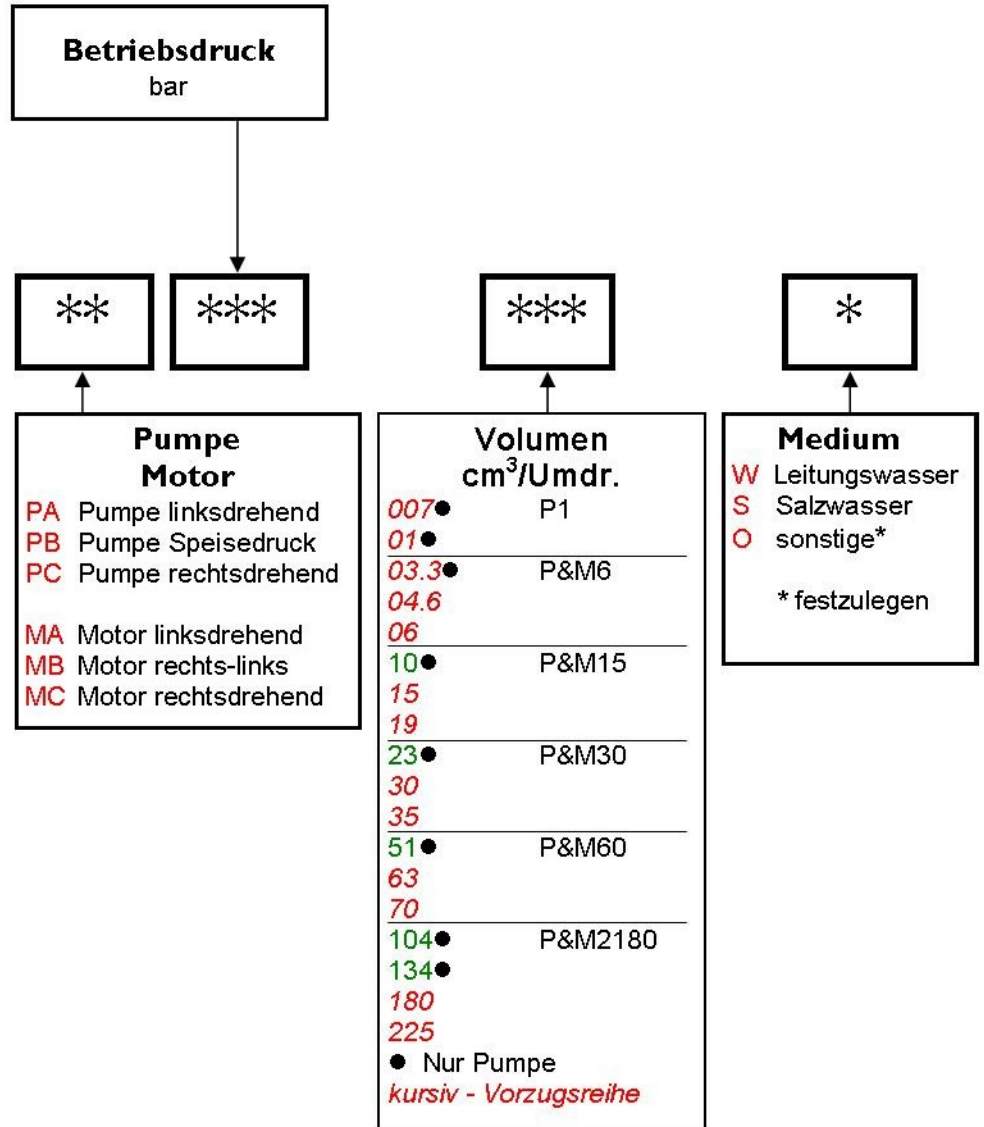

Pumpen/Motoren Typenschlüssel

Water Hydraulics Co.

Hull HU3 4AY England
Phone: (44) 01482 595000
Fax: (44) 01482 214895
sales@waterhydraulics.co.uk
www.waterhydraulics.co.uk

Krisch-Dienst GmbH

D-70806 Kornwestheim
Tel 0049 7154 82320
Fax 0049 7154 823282
info@krisch-dienst.de
www.wasser-hydraulik.de

Beispiel

Pumpe mit 100 bar Betriebsdruck, Medium Trinkwasser, positiver Zulauf. Hierzu Datenblatt der Pumpe bzw. Zulaufdaten. Wellendrehrichtung rechts mit Blick auf Welle, Förderstrom 6 cm³/Umdr.

Typenschlüssel **PC.100.06.W**

Vor einer Bestellung ist der Einsatzfall genau zu prüfen und die Ausführung festzulegen.