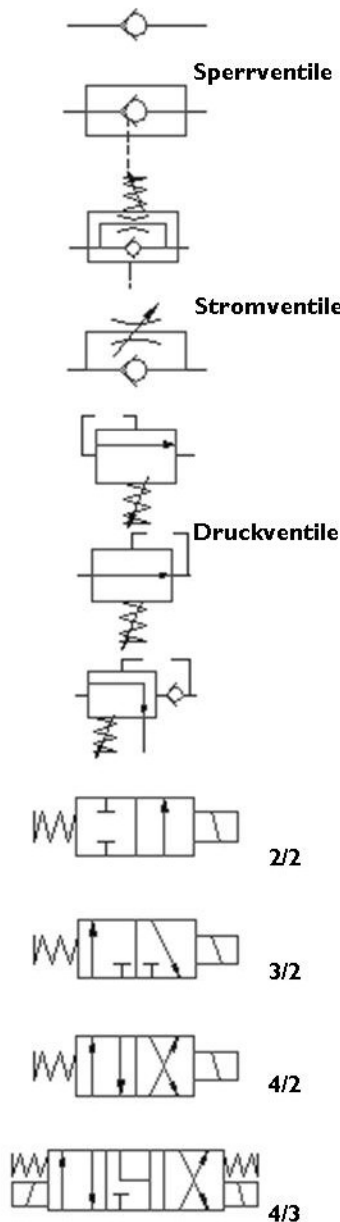

Pumpen/Motoren Typenschlüssel

Water Hydraulics Co.

Hull HU3 4AY England
Phone: (44) 01482 595000
Fax: (44) 01482 214895
sales@waterhydraulics.co.uk
www.waterhydraulics.co.uk

Krisch-Dienst GmbH

D-70806 Kornwestheim
Tel 0049 7154 82320
Fax 0049 7154 823282
info@krisch-dienst.de
www.wasser-hydraulik.de

Beispiel

Pumpe mit 100 bar Betriebsdruck, Medium Trinkwasser, positiver Zulauf. Hierzu Datenblatt der Pumpe bzw. Zulaufdaten. Wellendrehrichtung rechts mit Blick auf Welle, Förderstrom 6 cm³/Umdr.

Typenschlüssel **PC.100.06.W**

Vor einer Bestellung ist der Einsatzfall genau zu prüfen und die Ausführung festzulegen.