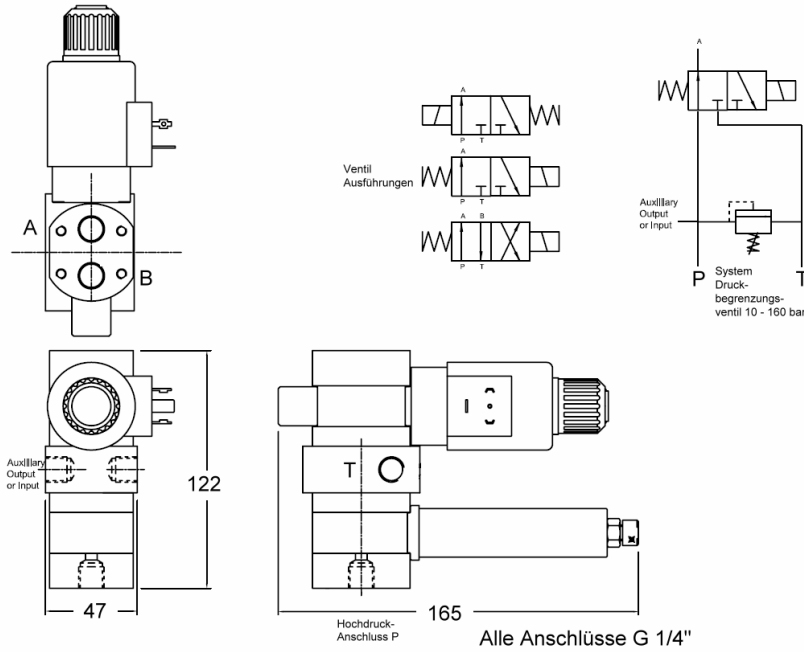

Janus Adapterplatten für DN6 Wegeventile

Baugruppe aus Druckbegrenzungsventil und 3/2 oder 4/2-Wege Ventil

Artikelnummer Adapterplatte: MA-DN6-1

Baugruppe aus Druckbegrenzungsventil und 4/3-Wege Ventil

Artikelnummer Adapterplatte: MA-DN6-1

Janus Adapterplatten für DN6 Wegeventile

Baugruppe aus Druckbegrenzungsventil, Wege-Ventil und Sperrventil

Artikelnummer Adapterplatte: MA-DN6-1

Maße Adapterplatte 1-fach

Janus Adapterplatten für DN6 Wegeventile

Baugruppe aus Druckbegrenzungsventil, 2 x Wege-Ventil und optional 2 x Sperrventil

Artikelnummer Adapterplatte: MA-DN6-2

Baugruppe aus Druckbegrenzungsventil, 3 x Wege-Ventil und optional 3 x Sperrventil

Artikelnummer Adapterplatte: MA-DN6-3

Janus Adapterplatten für DN6 Wegeventile

Baugruppe aus Druckbegrenzungsventil, 4 x Wege-Ventil und optional 4 x Sperrventil

Artikelnummer Adapterplatte: MA-DN6-4