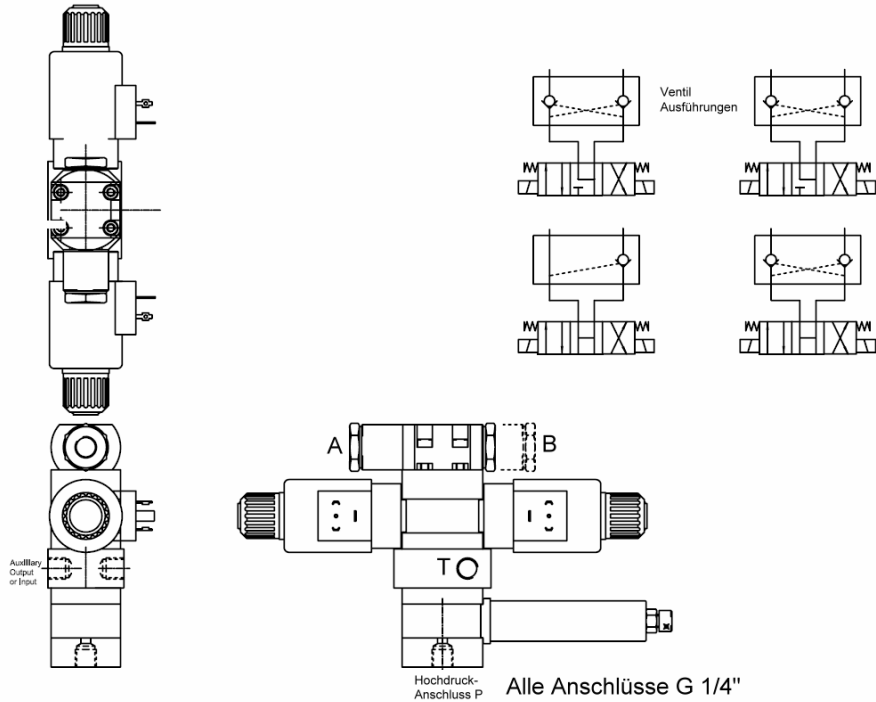

Janus Adapterplatten für DN6 Wegeventile

Baugruppe aus Druckbegrenzungsventil und 3/2 oder 4/2-Wege Ventil

Artikelnummer Adapterplatte: MA-DN6-1

Baugruppe aus Druckbegrenzungsventil und 4/3-Wege Ventil

Artikelnummer Adapterplatte: MA-DN6-1

Janus Adapterplatten für DN6 Wegeventile

Baugruppe aus Druckbegrenzungsventil, Wege-Ventil und Sperrventil

Artikelnummer Adapterplatte: MA-DN6-1

Maße Adapterplatte 1-fach

Janus Adapterplatten für DN6 Wegeventile

Baugruppe aus Druckbegrenzungsventil, 2 x Wege-Ventil und optional 2 x Sperrventil

Artikelnummer Adapterplatte: MA-DN6-2

Baugruppe aus Druckbegrenzungsventil, 3 x Wege-Ventil und optional 3 x Sperrventil