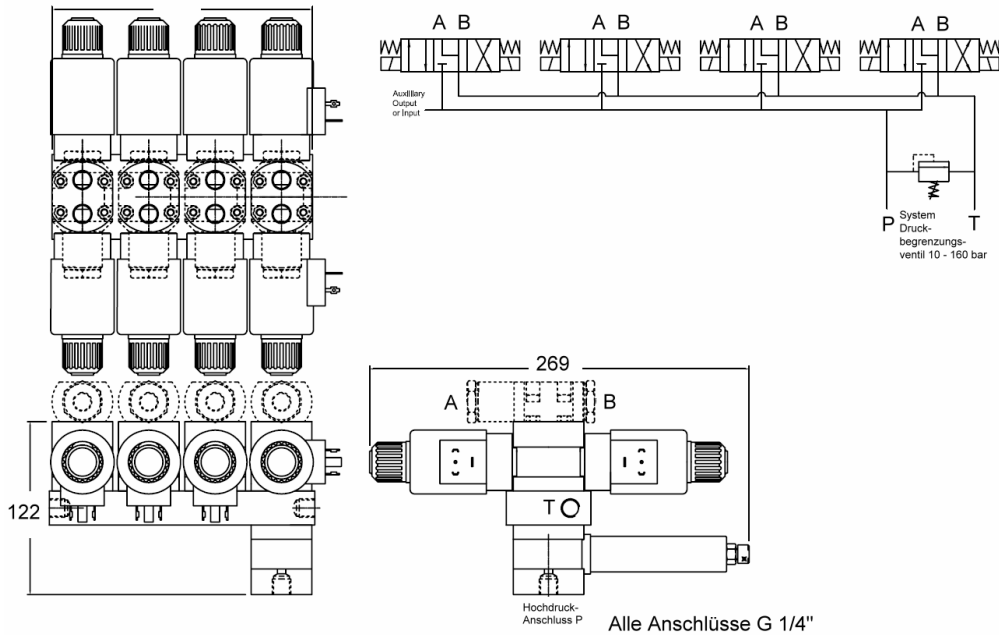

Janus Adapterplatten für DN6 Wegeventile

Baugruppe aus Druckbegrenzungsventil, 4 x Wege-Ventil und optional 4 x Sperrventil

Artikelnummer Adapterplatte: MA-DN6-4