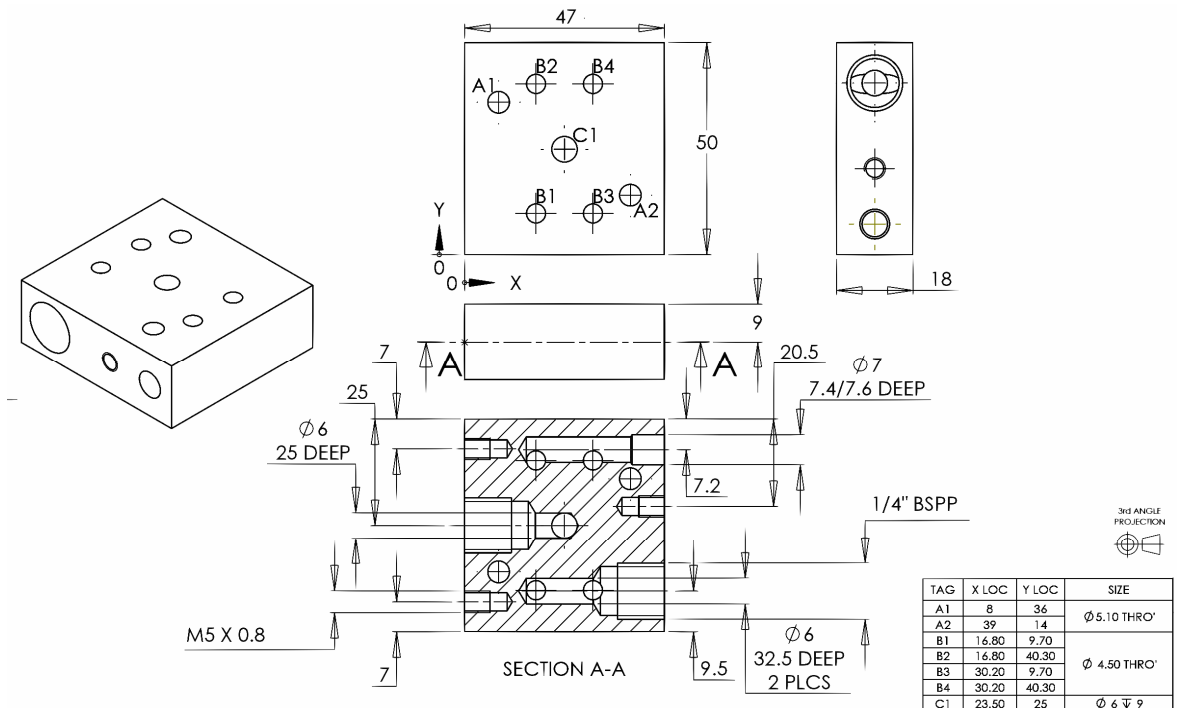

Janus Adapterplatten für DN6 Wegeventile

Baugruppe aus Druckbegrenzungsventil und 3/2 oder 4/2-Wege Ventil

Artikelnummer Adapterplatte: MA-DN6-1

Baugruppe aus Druckbegrenzungsventil und 4/3-Wege Ventil

Artikelnummer Adapterplatte: MA-DN6-1

Janus Adapterplatten für DN6 Wegeventile

Baugruppe aus Druckbegrenzungsventil, Wege-Ventil und Sperrventil

Artikelnummer Adapterplatte: MA-DN6-1

Maße Adapterplatte 1-fach

Janus Adapterplatten für DN6 Wegeventile

Baugruppe aus Druckbegrenzungsventil, 2 x Wege-Ventil und optional 2 x Sperrventil

Artikelnummer Adapterplatte: MA-DN6-2

Baugruppe aus Druckbegrenzungsventil, 3 x Wege-Ventil und optional 3 x Sperrventil

Artikelnummer Adapterplatte: MA-DN6-3

Janus Adapterplatten für DN6 Wegeventile

Baugruppe aus Druckbegrenzungsventil, 4 x Wege-Ventil und optional 4 x Sperrventil

Artikelnummer Adapterplatte: MA-DN6-4