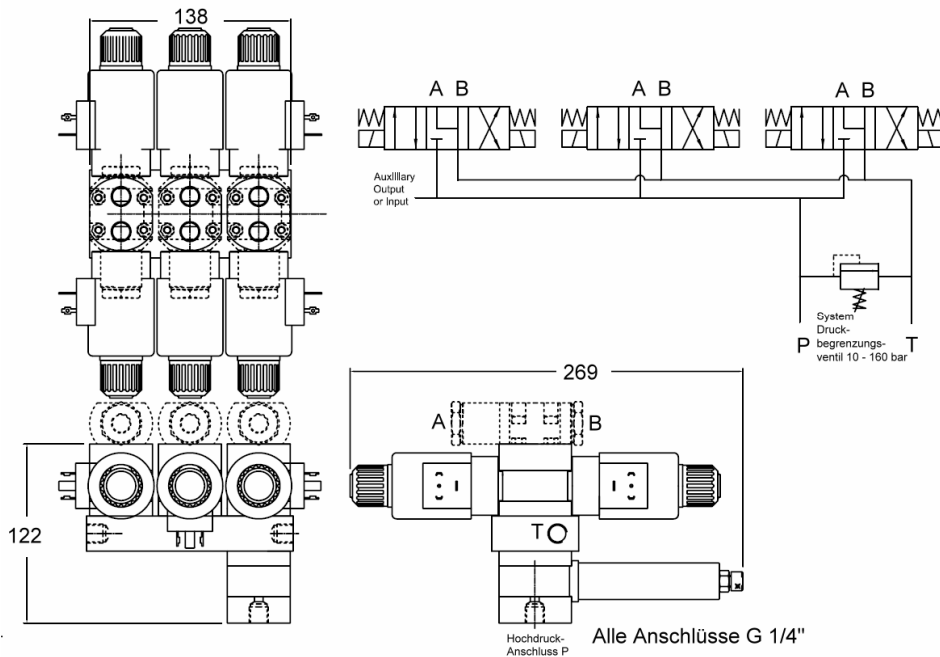

Janus Adapterplatten für DN6 Wegeventile

Baugruppe aus Druckbegrenzungsventil und 3/2 oder 4/2-Wege Ventil

Artikelnummer Adapterplatte: MA-DN6-1

Baugruppe aus Druckbegrenzungsventil und 4/3-Wege Ventil

Artikelnummer Adapterplatte: MA-DN6-1

Janus Adapterplatten für DN6 Wegeventile

Baugruppe aus Druckbegrenzungsventil, Wege-Ventil und Sperrventil

Artikelnummer Adapterplatte: MA-DN6-1

Maße Adapterplatte 1-fach

Janus Adapterplatten für DN6 Wegeventile

Baugruppe aus Druckbegrenzungsventil, 2 x Wege-Ventil und optional 2 x Sperrventil

Artikelnummer Adapterplatte: MA-DN6-2

Baugruppe aus Druckbegrenzungsventil, 3 x Wege-Ventil und optional 3 x Sperrventil