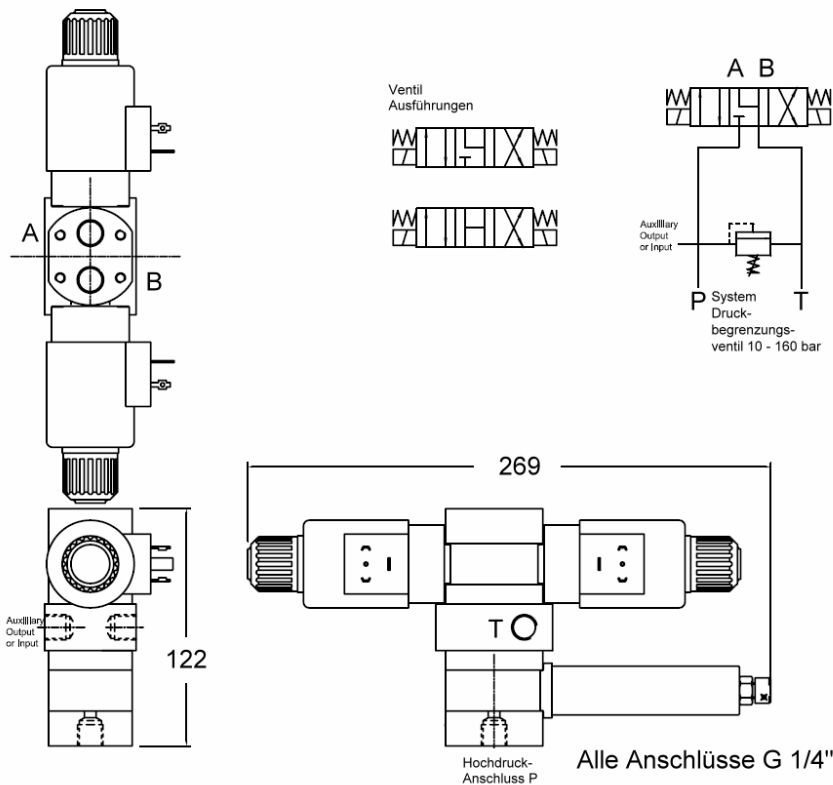

Janus Adapterplatten für DN6 Wegeventile

Baugruppe aus Druckbegrenzungsventil und 3/2 oder 4/2-Wege Ventil

Artikelnummer Adapterplatte: MA-DN6-1

Baugruppe aus Druckbegrenzungsventil und 4/3-Wege Ventil

Artikelnummer Adapterplatte: MA-DN6-1

Janus Adapterplatten für DN6 Wegeventile

Baugruppe aus Druckbegrenzungsventil, Wege-Ventil und Sperrventil

Artikelnummer Adapterplatte: MA-DN6-1

Maße Adapterplatte 1-fach

Janus Adapterplatten für DN6 Wegeventile

Baugruppe aus Druckbegrenzungsventil, 2 x Wege-Ventil und optional 2 x Sperrventil

Artikelnummer Adapterplatte: MA-DN6-2

Baugruppe aus Druckbegrenzungsventil, 3 x Wege-Ventil und optional 3 x Sperrventil

Artikelnummer Adapterplatte: MA-DN6-3

Janus Adapterplatten für DN6 Wegeventile

Baugruppe aus Druckbegrenzungsventil, 4 x Wege-Ventil und optional 4 x Sperrventil

Artikelnummer Adapterplatte: MA-DN6-4