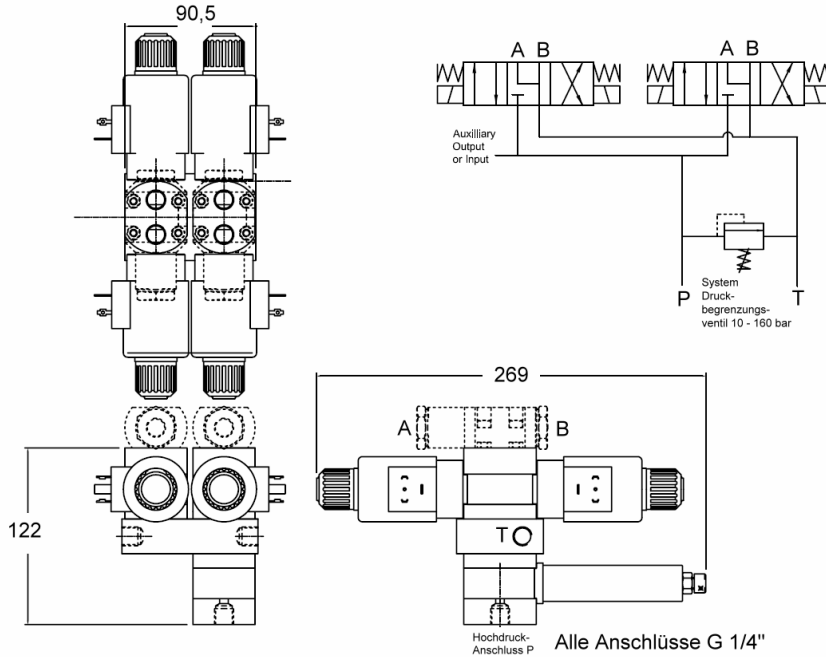

Janus Adapterplatten für DN6 Wegeventile

Baugruppe aus Druckbegrenzungsventil und 3/2 oder 4/2-Wege Ventil

Artikelnummer Adapterplatte: MA-DN6-1

Baugruppe aus Druckbegrenzungsventil und 4/3-Wege Ventil

Artikelnummer Adapterplatte: MA-DN6-1

Janus Adapterplatten für DN6 Wegeventile

Baugruppe aus Druckbegrenzungsventil, Wege-Ventil und Sperrventil

Artikelnummer Adapterplatte: MA-DN6-1

Maße Adapterplatte 1-fach

Janus Adapterplatten für DN6 Wegeventile

Baugruppe aus Druckbegrenzungsventil, 2 x Wege-Ventil und optional 2 x Sperrventil

Artikelnummer Adapterplatte: MA-DN6-2

Baugruppe aus Druckbegrenzungsventil, 3 x Wege-Ventil und optional 3 x Sperrventil